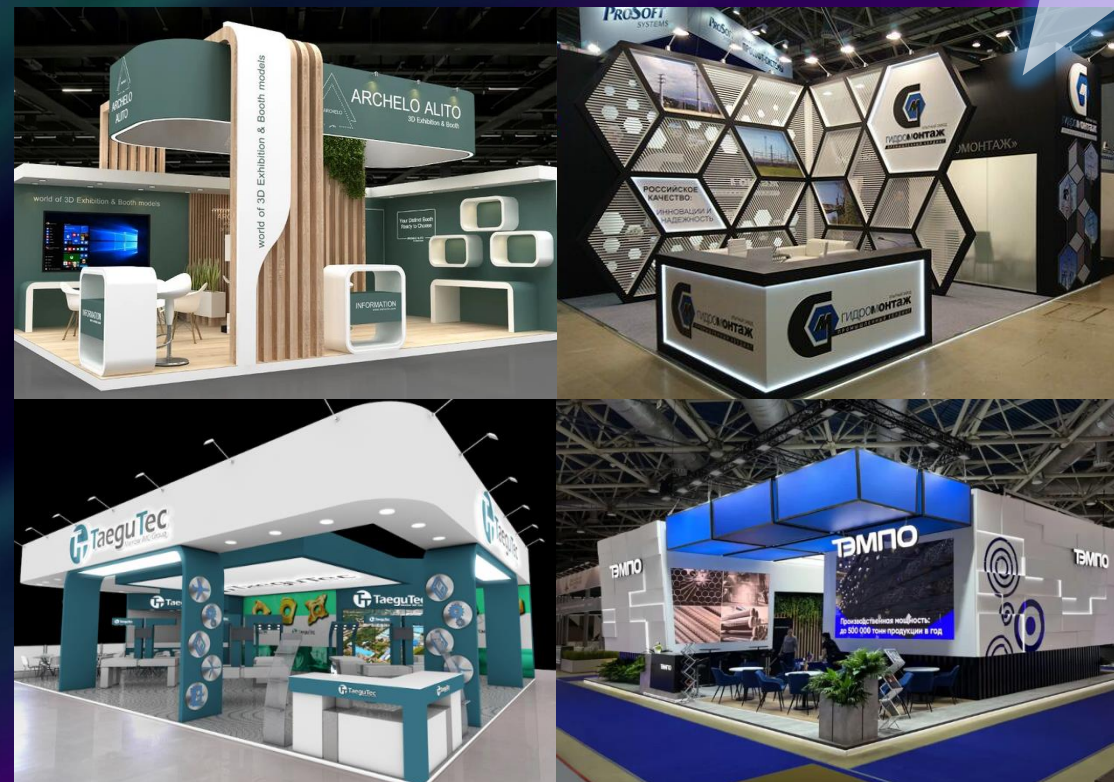

НАДО ВОТ ТАК